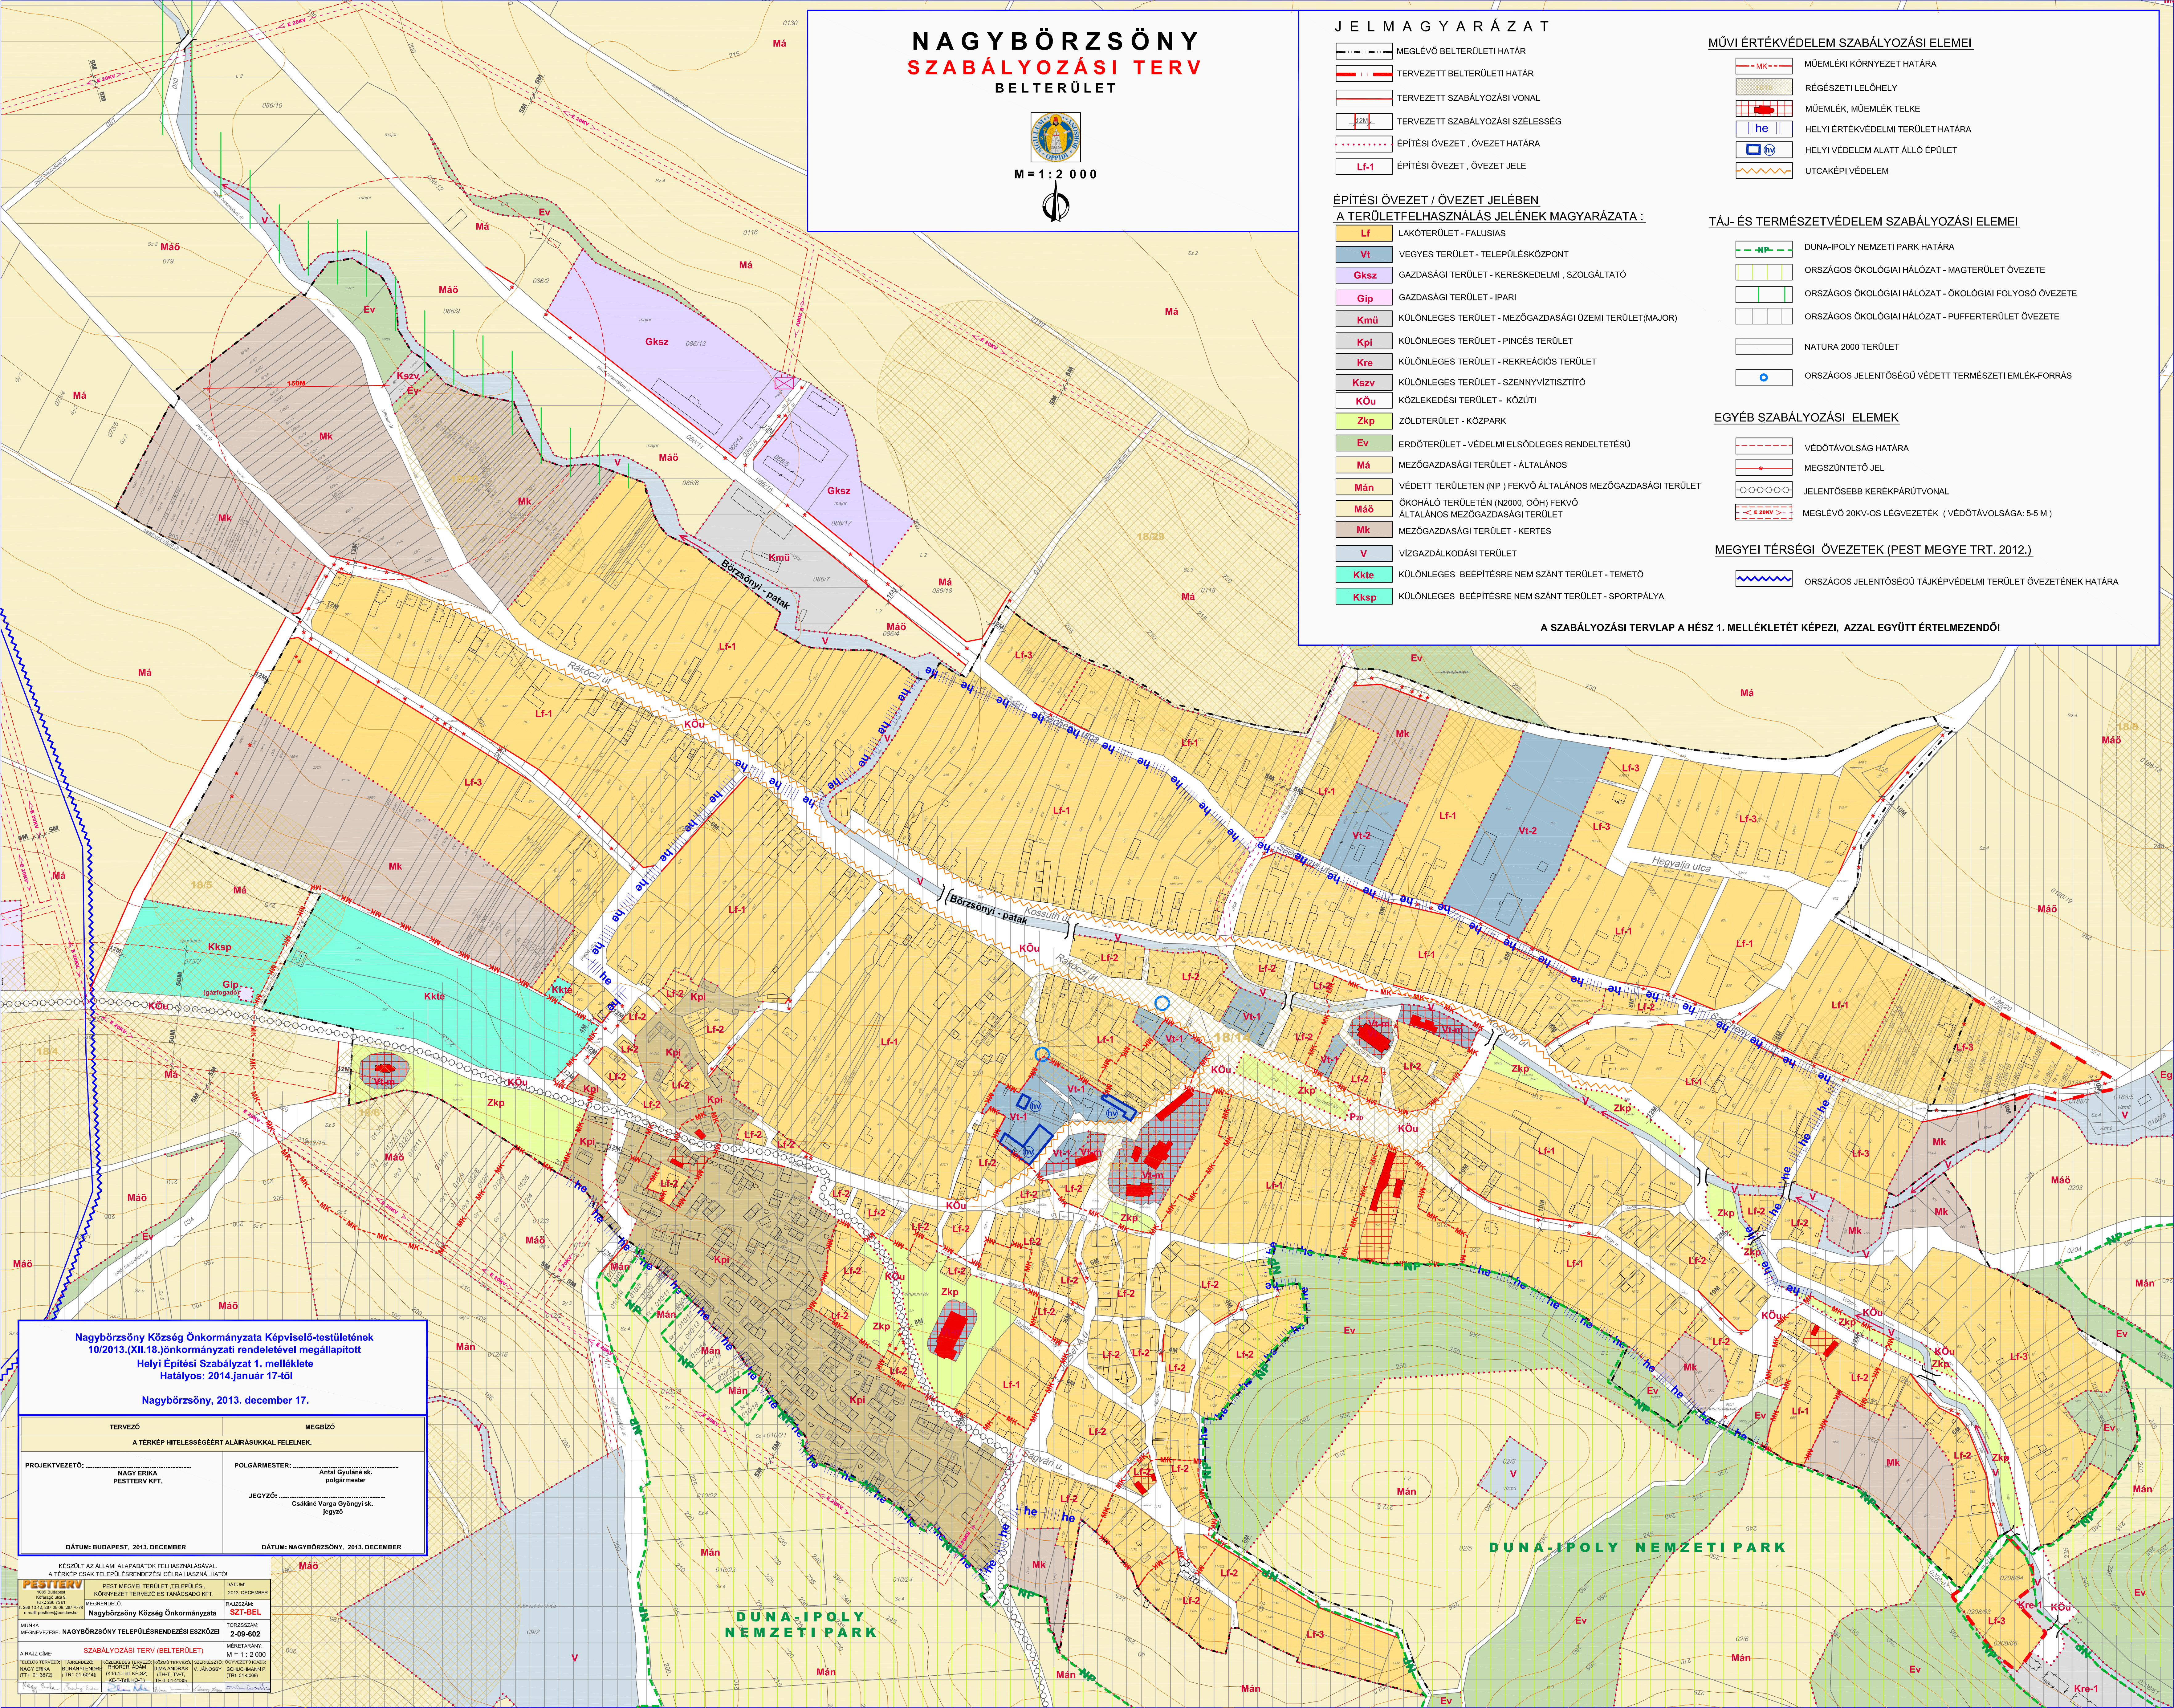

MŰVI ÉRTÉKVEDELEM SZABÁLYOZÁSI ELEMEI

- MK MŰEMLEKI KÖRNYEZET HATÁRA
- RÉGÉSZETI LELŐHELY
- MŰEMLEK, MŰEMLEK TELKE
- he HELYI ÉRTÉKVEDELMI TERÜLET HATÁRA
- he HELYI VÉDELMEK ALATT ÁLLÓ ÉPÜLET
- he UTCAKÉPI VÉDELMEK

TÁJ- ÉS TERMÉSZETVEDELEM SZABÁLYOZÁSI ELEMEI

- NP DUNA-IPOLY NEMZETI PARK HATÁRA
- ORSZÁGOS ÖKOLÓGIAI HÁLÓZAT - MAGTERÜLET ÖVEZETE
- ORSZÁGOS ÖKOLÓGIAI HÁLÓZAT - ÖKOLÓGIAI FOLYÓSÓ ÖVEZETE
- ORSZÁGOS ÖKOLÓGIAI HÁLÓZAT - PUFFERTERÜLET ÖVEZETE
- NATURA 2000 TERÜLET
- ORSZÁGOS JELENTŐSÉGŰ VÉDETT TERMÉSZETI EMLÉK-FORRÁS

EGYÉB SZABÁLYOZÁSI ELEMÉK

- VÉDŐTÁVOLSÁG HATÁRA
- MEGSZŰNTETŐ JEL
- JELENTŐSEBB KERÉKPÁRÚTVONAL
- MEGLÉVŐ 20KV-OS LÉGVETÉTEK (VÉDŐTÁVOLSÁGA: 5-5 M)

MEGYEI TÉRSÉGI ÖVEZETEK (PEST MEGYE TRT. 2012.)

- ORSZÁGOS JELENTŐSÉGŰ TÁJKÉPVÉDELMI TERÜLET ÖVEZETÉNEK HATÁRA

A SZABÁLYOZÁSI TERV LAP A HÉSZ 1. MELLÉKLETÉT KÉPEZI, AZZAL EGYÜTT ÉRTELMEZENDŐ!

Nagybörzsöny Község Önkormányzata Képviselő-testületének
10/2013.(XII.18.)önkormányzati rendeletével megállapított
Helyi Építési Szabályzat 1. melléklete
Hatályos: 2014.január 17-től
Nagybörzsöny, 2013. december 17.

TERVEZŐ	MEGBÍZÓ
A TÉRKÉP HITELESSÉGÉRT ALÁÍRÁSUKkal FELELNEK.	
PROJEKTVEZETŐ: NAGY ERKA PESTTERV KFT.	POLGÁRMESTER: Antal Gyuláné sk. polgármester
	JEGYZŐ: Csákiné Varga Gyöngyi sk. jegyző
DÁTUM: BUDAPEST, 2013. DECEMBER	DÁTUM: NAGYBÖRZSÖNY, 2013. DECEMBER